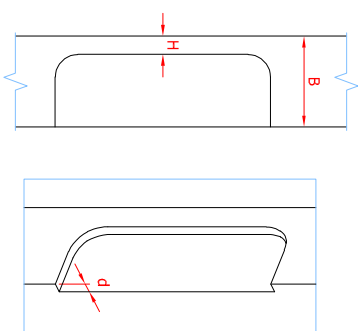

default hinge position in door leaf for wooden frames
(De Coene Products):

thickness	Y
40	8
50	18
60	28

custom hinge positioning:

<input type="checkbox"/> 3 hinges	<input type="checkbox"/> other hinge
<input type="checkbox"/> 4 hinges	<input type="checkbox"/> Simonswerk T23-05 FH
<input type="checkbox"/> 5 hinges	
A	_____
B	_____
C	_____
D	_____
E	_____
F	_____
G	_____
H	_____
d1	_____
d2	_____
d3	_____

3-4 hinges		5 hinges	
door height	2015	door height	2115
X =	835		885
		door height	2015
		door height	2115
			490
			523

order nr.: _____
ref.: _____

customer: _____
date: ____/____/____

drawn by: KS
p. 1 (v1.0)