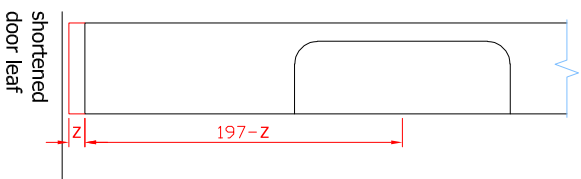

default hinge position in door leaf for wooden frames
(De Coene Products):

thickness	Y
40	8
50	18
60	28

custom hinge positioning:

<input type="checkbox"/> 3 hinges	<input type="checkbox"/> other hinge
<input type="checkbox"/> 4 hinges	<input type="checkbox"/> Simonswerk T23-05 FH
<input type="checkbox"/> 5 hinges	
A	_____
B	_____
C	_____
D	_____
E	_____
F	_____
G	_____
H	_____
d1	_____
d2	_____
d3	_____

3-4 hinges		5 hinges	
door height	2015	door height	2115
X =	835		885
		door height	2015
		door height	2115
			490
			523

order nr.: _____
ref.: _____

customer: _____
date: ____/____/____

drawn by: KS
p. 1 (v1.0)