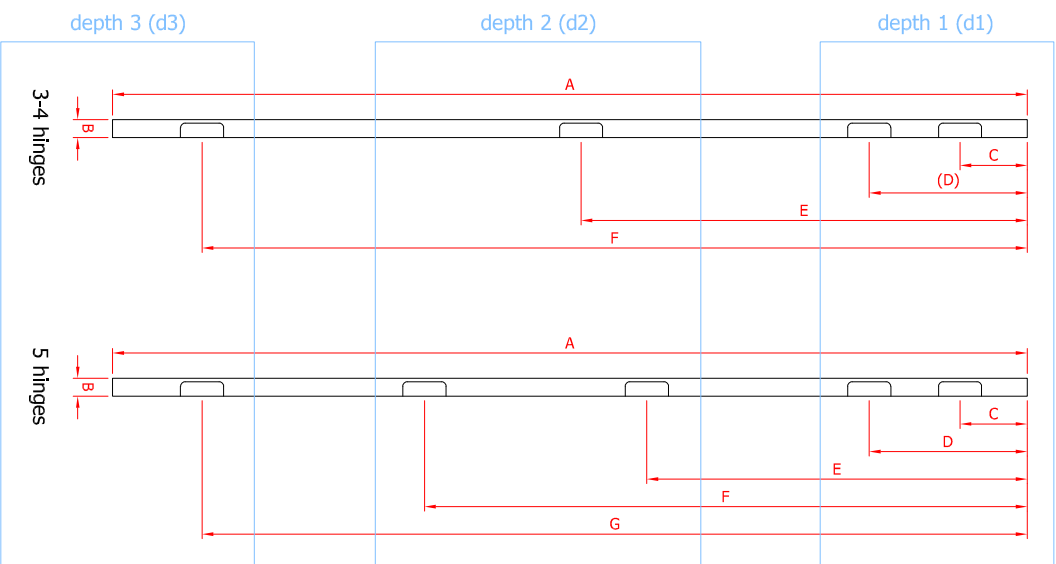

default hinge position in door leaf for wooden frames
(De Coene Products):

thickness	Y
40	8
50	18
60	28

custom hinge positioning:

<input type="checkbox"/> 3 hinges	<input type="checkbox"/> other hinge
<input type="checkbox"/> 4 hinges	<input type="checkbox"/> Simonswerk T23-05 FH
<input type="checkbox"/> 5 hinges	
A	_____
B	_____
C	_____
D	_____
E	_____
F	_____
G	_____
H	_____
d1	_____
d2	_____
d3	_____

3-4 hinges		5 hinges	
door height	2015	door height	2115
X =	835		885
		door height	2015
		door height	2115
			490
			523

order nr.: _____
ref.: _____

customer: _____
date: ____/____/____

drawn by: KS
p. 1 (v1.0)