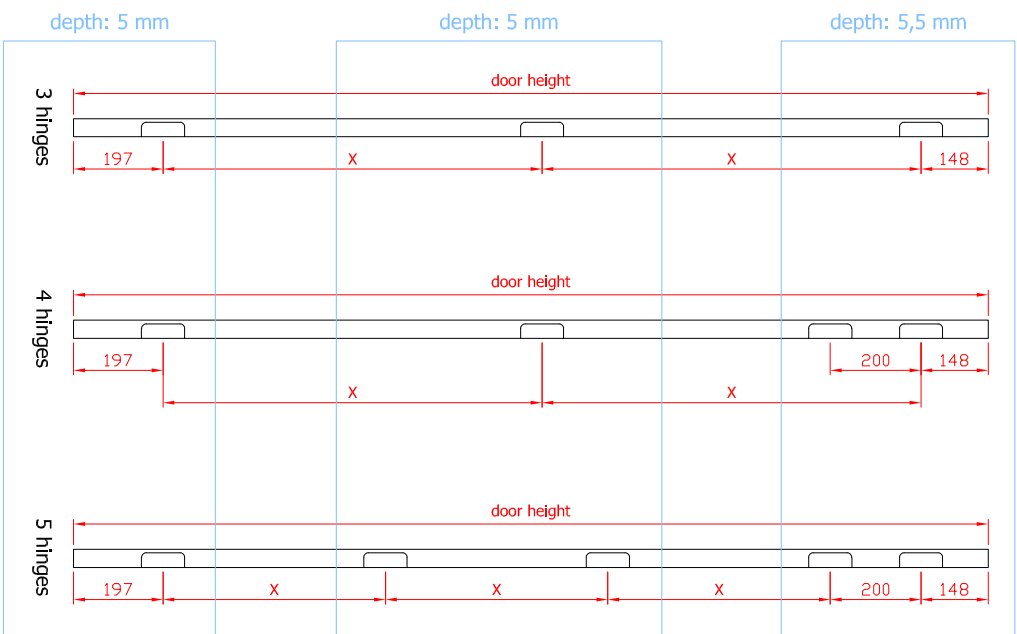

default hinge position in door leaf for wooden frames
(De Coene Products):

thickness	Y
40	8
50	18
60	28

custom hinge positioning:

<input type="checkbox"/> 3 hinges	<input type="checkbox"/> other hinge
<input type="checkbox"/> 4 hinges	<input type="checkbox"/> Simonswerk T23-05 FH
<input type="checkbox"/> 5 hinges	
A	_____
B	_____
C	_____
D	_____
E	_____
F	_____
G	_____
H	_____
d1	_____
d2	_____
d3	_____

3-4 hinges		5 hinges	
door height	2015	door height	2115
X =	835		885
		door height	2015
		door height	2115
			490
			523

order nr.: _____
ref.: _____

customer: _____
date: ____/____/____

drawn by: KS
p. 1 (v1.0)