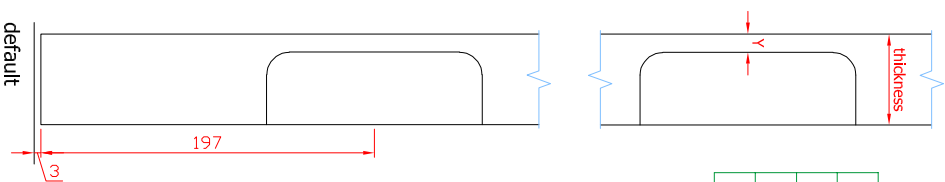

default hinge position in door leaf for wooden frames
(De Coene Products):

thickness	Y
40	8
50	18
60	28

custom hinge positioning:

<input type="checkbox"/> 3 hinges	<input type="checkbox"/> other hinge
<input type="checkbox"/> 4 hinges	<input type="checkbox"/> Simonswerk T23-05 FH
<input type="checkbox"/> 5 hinges	
A	_____
B	_____
C	_____
D	_____
E	_____
F	_____
G	_____
H	_____
d1	_____
d2	_____
d3	_____

3-4 hinges		5 hinges	
door height	2015	door height	2115
X =	835		885
		door height	2015
		door height	2115
			490
			523

order nr.: _____
ref.: _____

customer: _____
date: ____/____/____

drawn by: KS
p. 1 (v1.0)